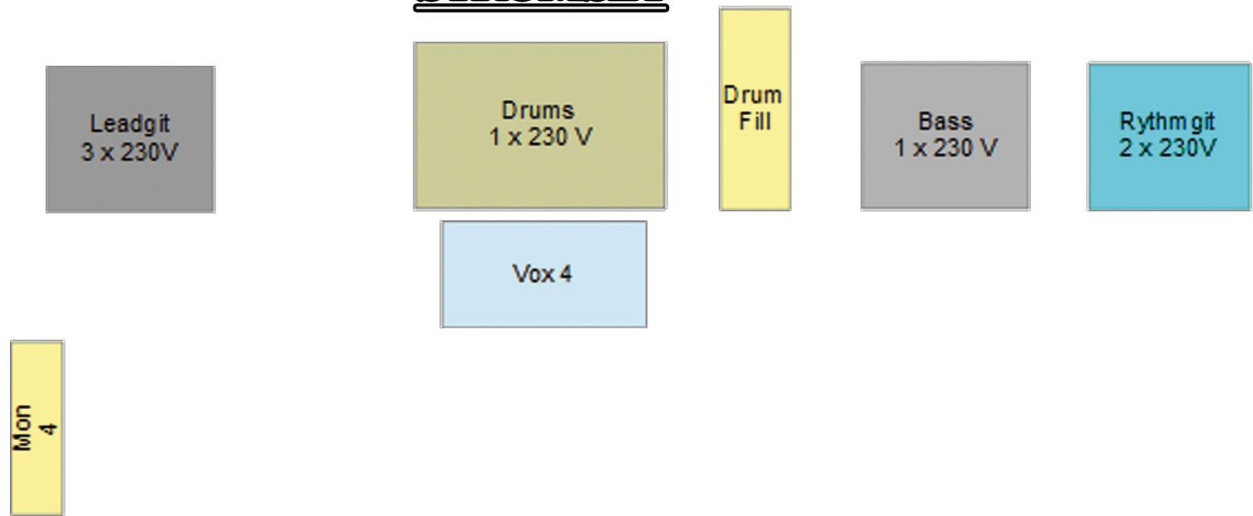

## STROMSET

2 x Keyboard  
2 x 230V

Vox 2

Vox 1  
Rythm git  
1 x 230V

Vox 4

Mon 2

Mon 1

Mon 3